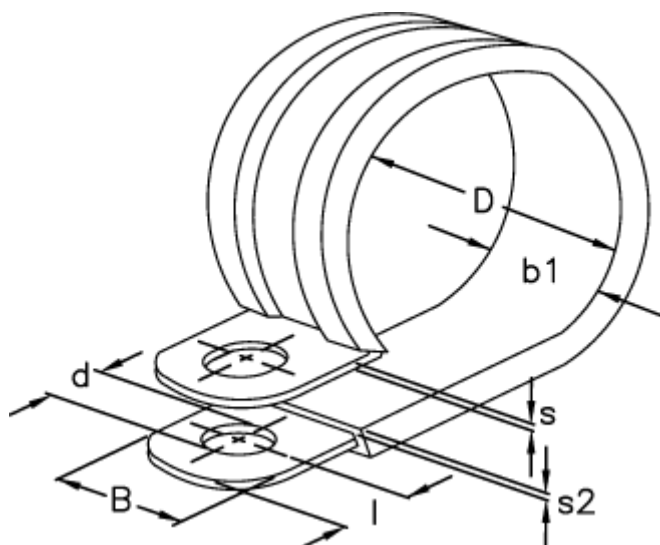

Varenummer: 029456112020
Beskrivelse: Norma rørbøjle RLGU 1. 20/12 W1

Mål

| | |
|------------|-------|
| b1 | = 15 |
| Bredde B | = 12 |
| d | = 6.4 |
| Diameter D | = 20 |
| l | = 6 |
| s | = 0.8 |
| s2 | = 1.2 |